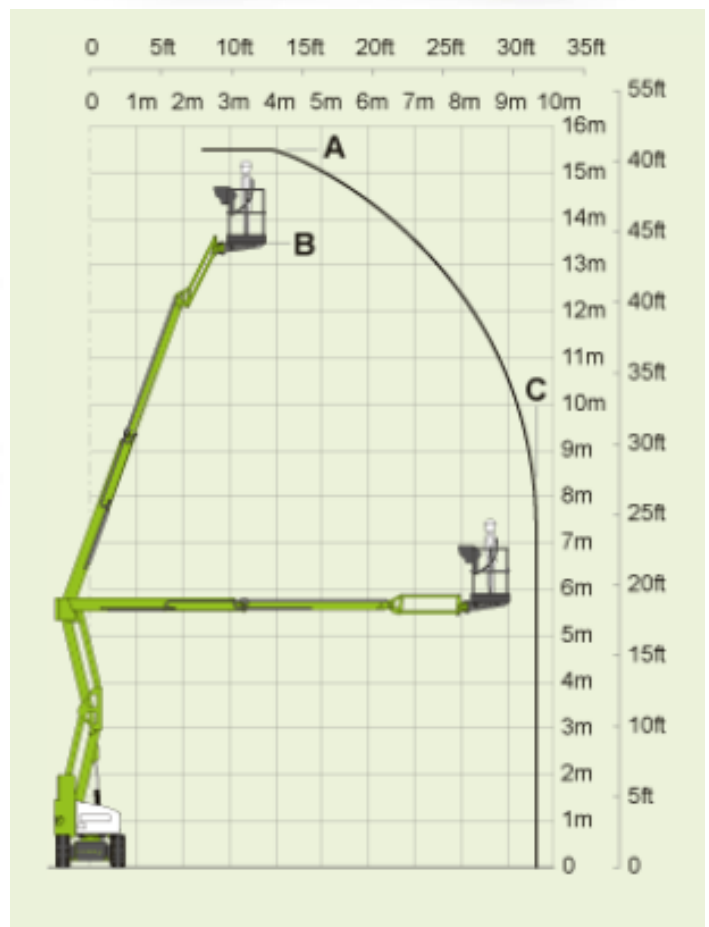

# selbstf. Gelenkteleskop HR15N

## Technische Daten selbstfahrende GTB NiftyLift HR15N

Arbeitshöhe	15,50m	Transportbreite	1,50m
Standhöhe	13,40m	Transporthöhe	1,99m
Seitliche Reichweite	9,70m	Maschinenlänge	6,40m
Korbgröße	1,50m x 0,80m	Gesamtgewicht	7250kg
Korblast	225kg	Antrieb	Elektro